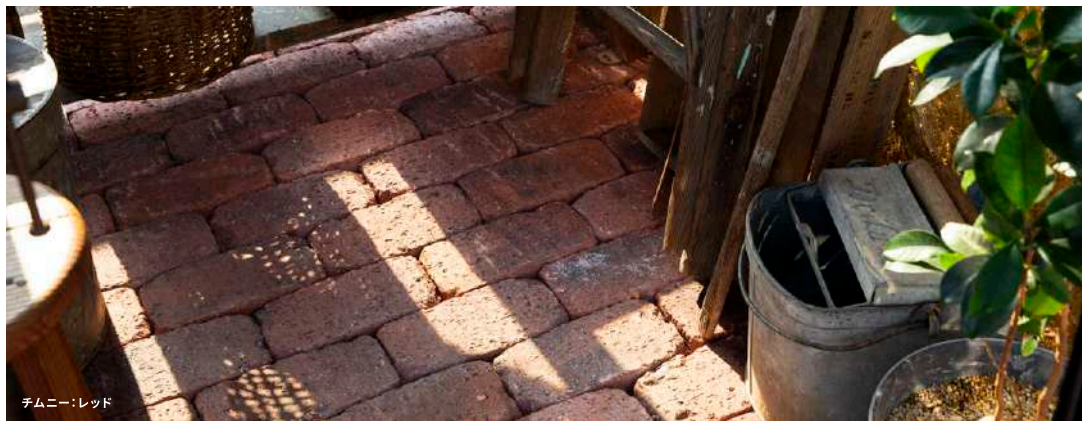

幅広い世代が身近に感じ、それぞれの“イマ”を詰め込める。

そんな1坪空間を目指しました。

G A R O

ガロ 2024.06 発売

e.g., 01

土間のままで、レンガなどを敷いてもよい。
使い方に合わせたあなたらしさの演出を床からも。

テムニー:レッド

ガーデンシンク フレーム

e.g., 02

シンクを中心に。
気候に左右されず作業。
ちょっと手間だと思うことも楽しく。

What's more

GARO

使う人が、GAROでの時間を
楽しみながら、パーツを追加
できるように、ニーズに合わせ
たオプション品も拡充予定。

お気に入りの道具のディスプレイも可能な内装有孔ボード。*オプション

日が落ちてからも居場所になる照明。*オプション

黒のガルバリウム外壁が精悍(せいかん)な印象。